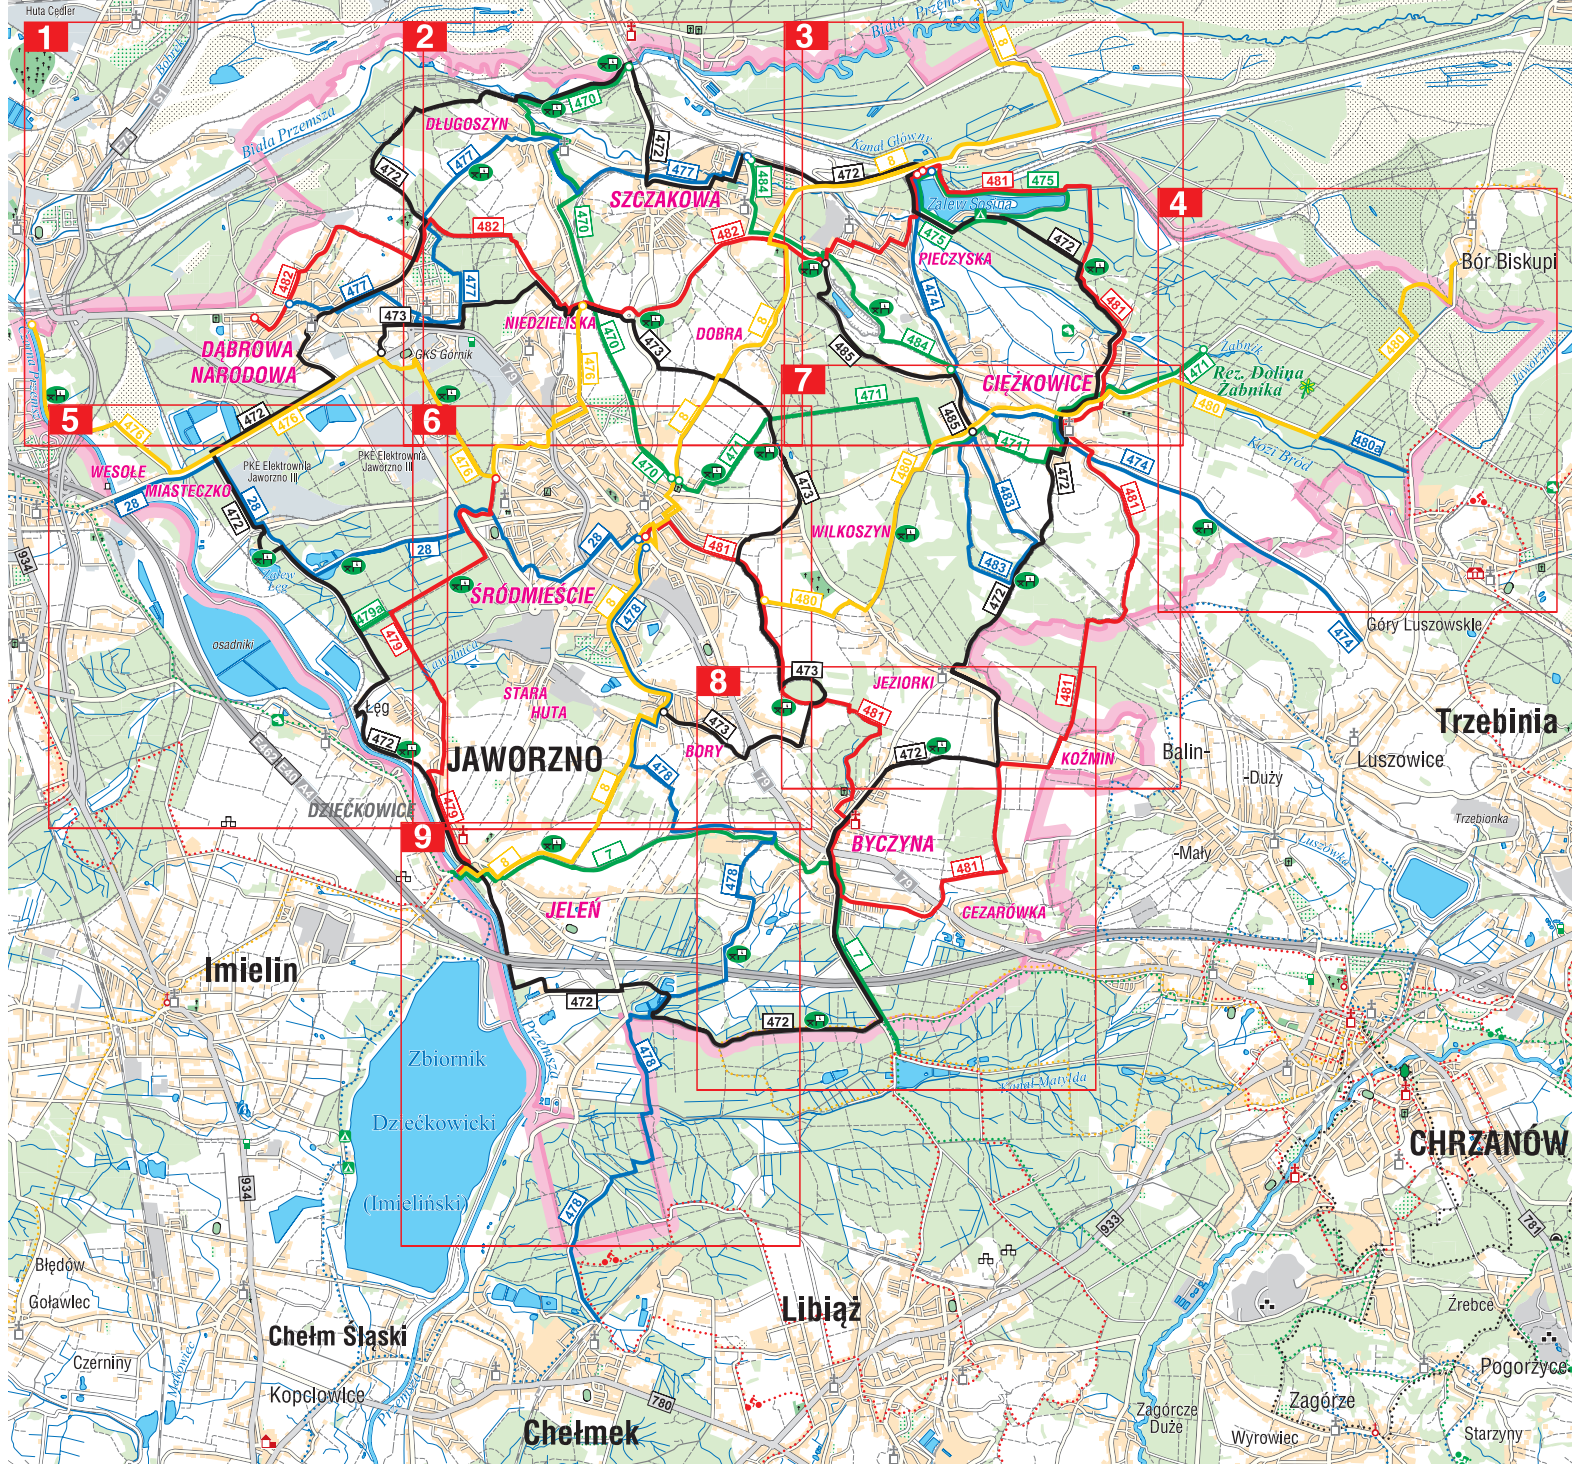

SOSNOWIEC

1

2

3

4

5

6

7

8

9

DEUGOSZYN

SZCZAKOWA

RIECZYSKA

DĄBROWA NARODOWA

NIEDZIELSKA

DOBRA

GIEŻKOWICE

WESOŁE

MIĄSTECZKO

ŚRÓDMIEŚCIE

WILKOSZYN

STARA HUTA

JAWORZNO

JEZIORKI

KOZMIN

DZIECKOWICE

JELEŃ

BYCZYNA

CEZARÓWKA

Imielin

Zbiornik

Dzieckowicki (Imieliński)