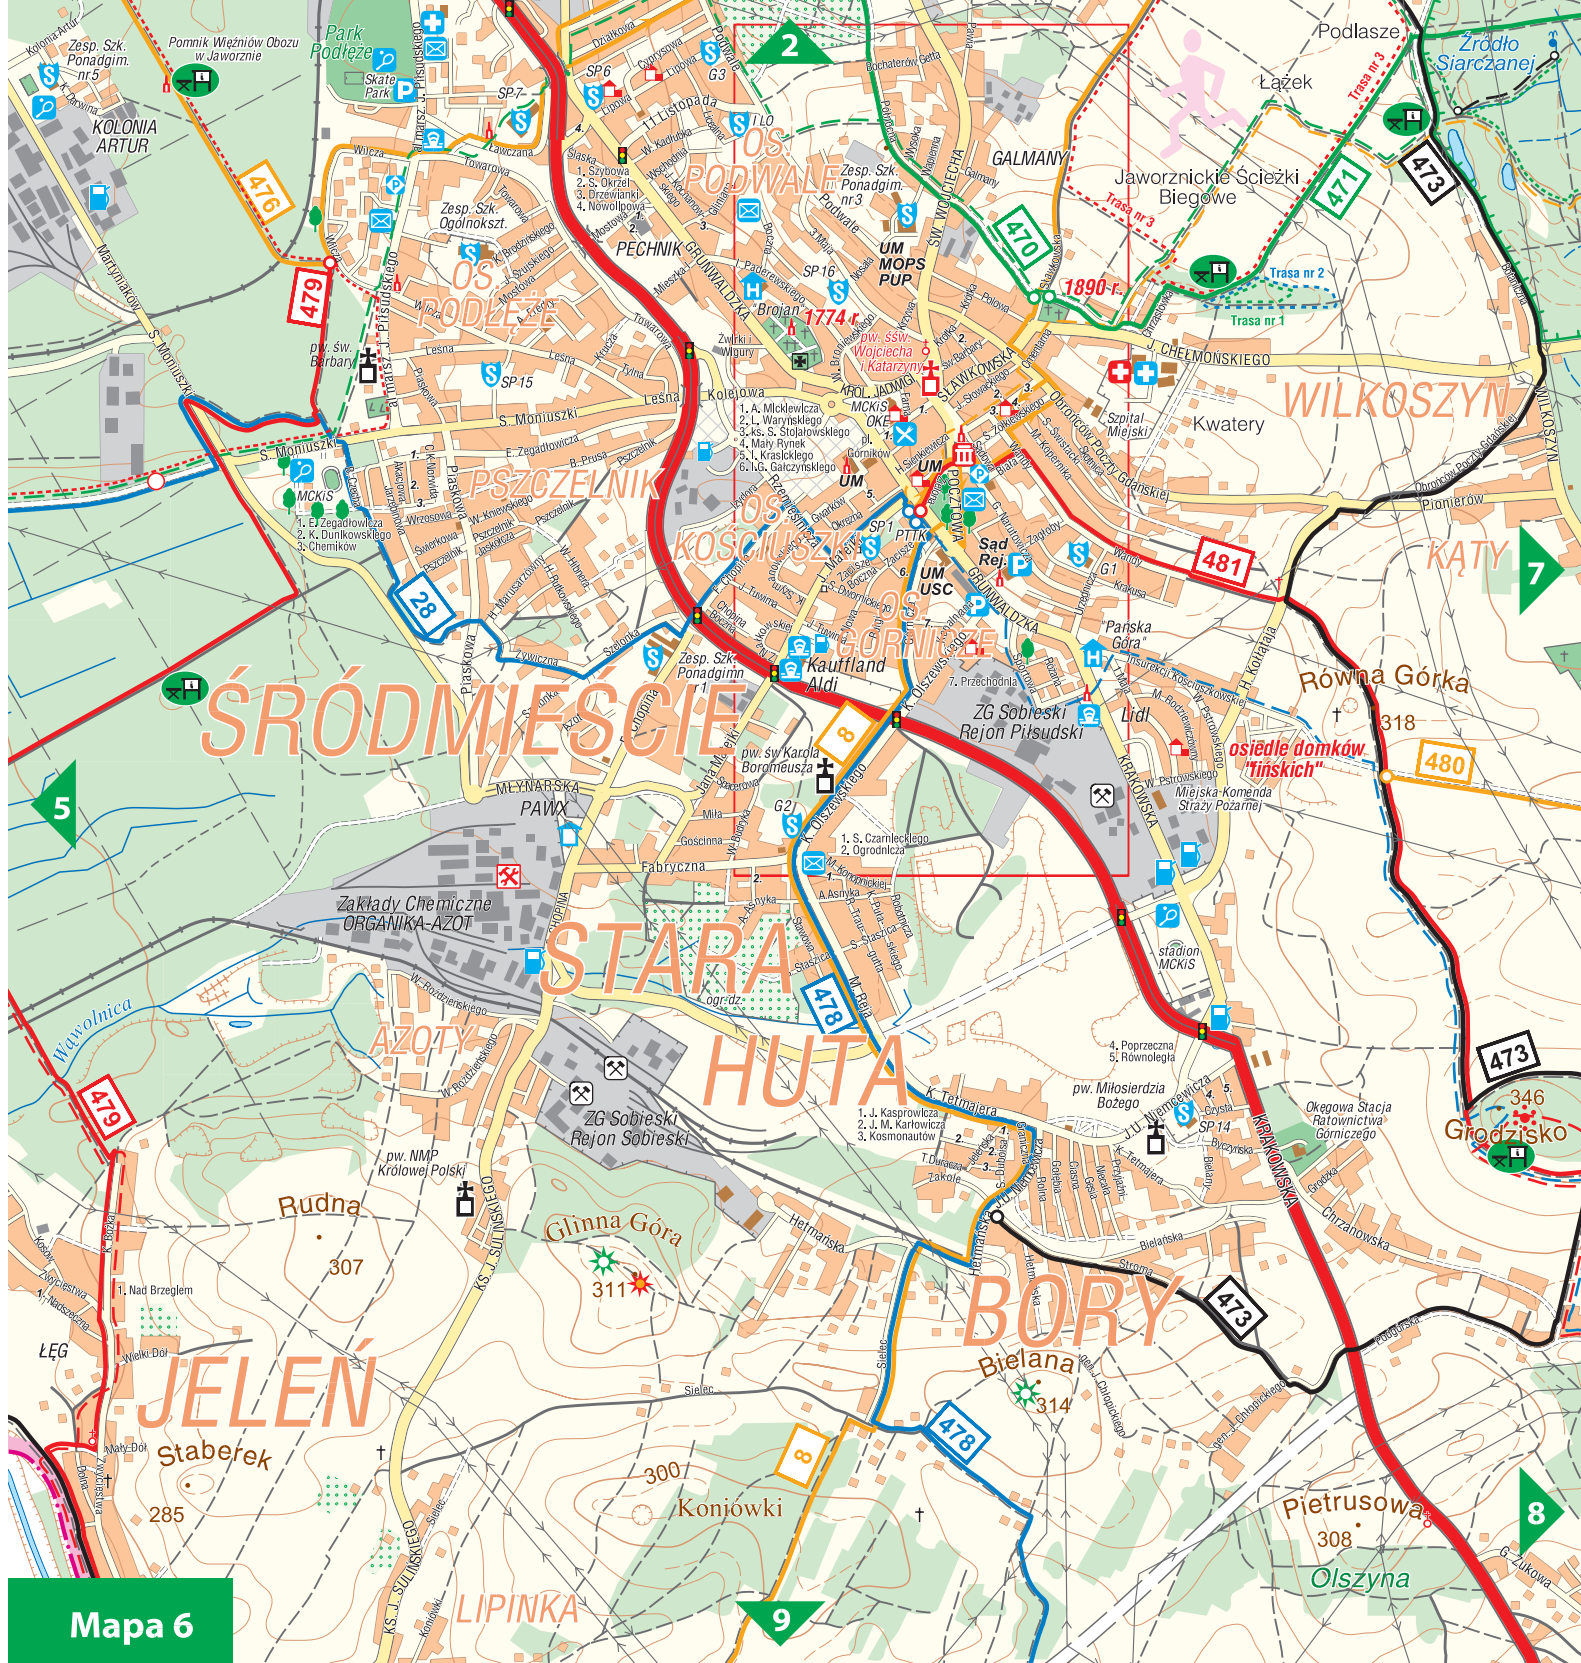

GIEŻKOWICE

WESOŁE

MIĄSTECZKO

ŚRÓDMIEŚCIE

WILKOSZYN

STARA HUTA

JAWORZNO

JEZIORKI

OS. CEGIELNIANA

WARPIE

OS. LEOPOLDY

OS. GIGANT

Jaworznińskie Ścieżki
Biegowe

Źródło
Sięczanej

PIECZYSKA

BOBROWA GÓRKA

481

471

8

2

4

7

Mapa 5

Mapa 6

Mapa 7

Mapa 8