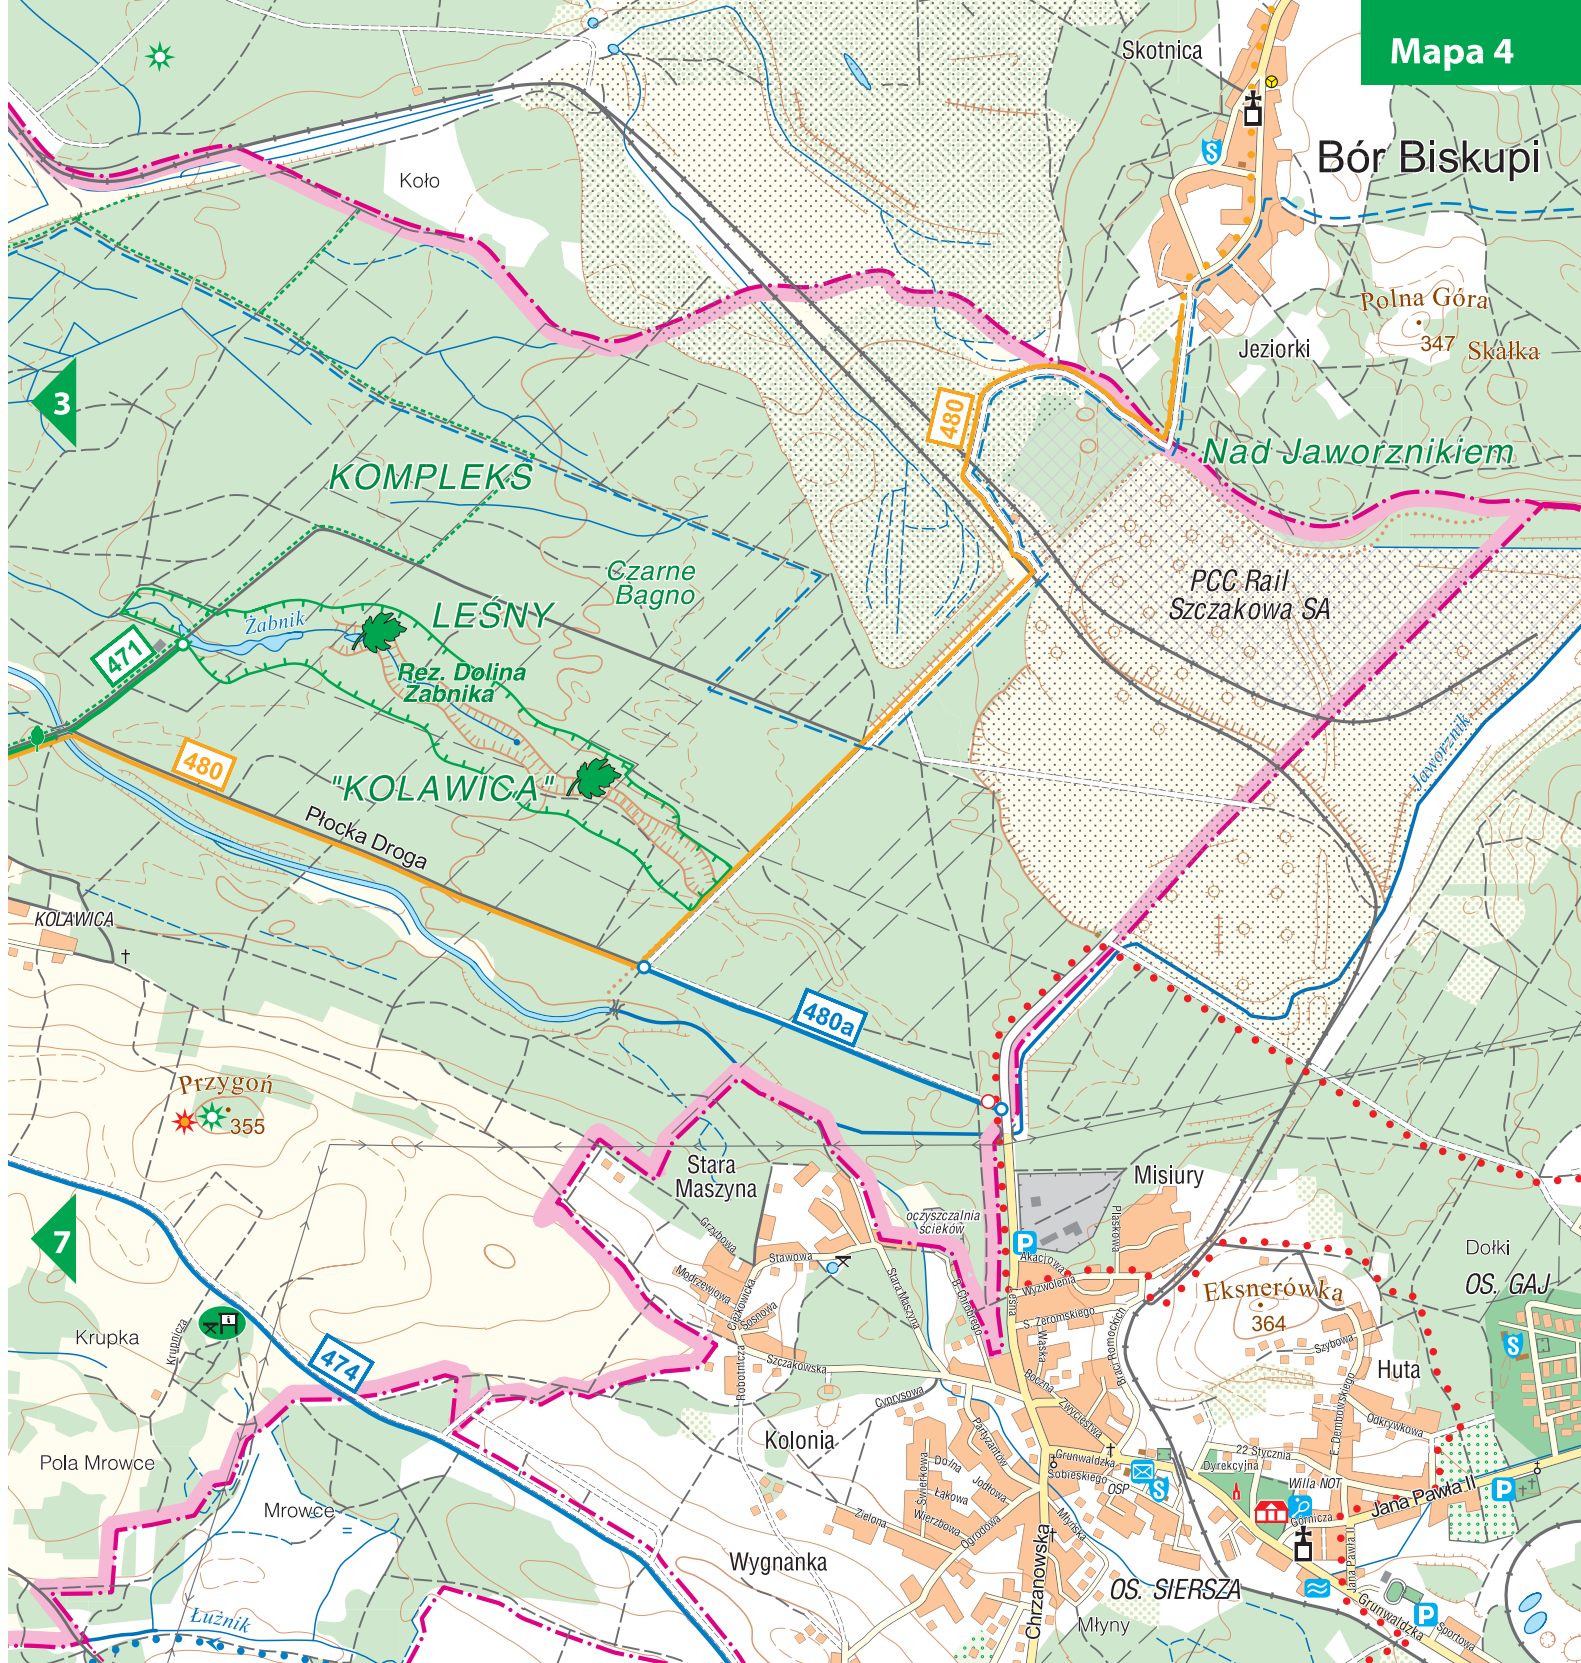

GIEŻKOWICE

WESOŁE

MIĄSTECZKO

ŚRÓDMIEŚCIE

WILKOSZYN

STARA HUTA

JAWORZNO

JEZIORKI

OS. CEGIELNIANA

WARPIE

OS. LEOPOLDY

OS. GIGANT

Jaworznińskie Ścieżki
Biegowe

Źródło
Sięczanej

PIECZYSKA

BOBROWA GÓRKA

481

471

8

2

4

7

Mapa 5

Mapa 6

Mapa 7

Mapa 8