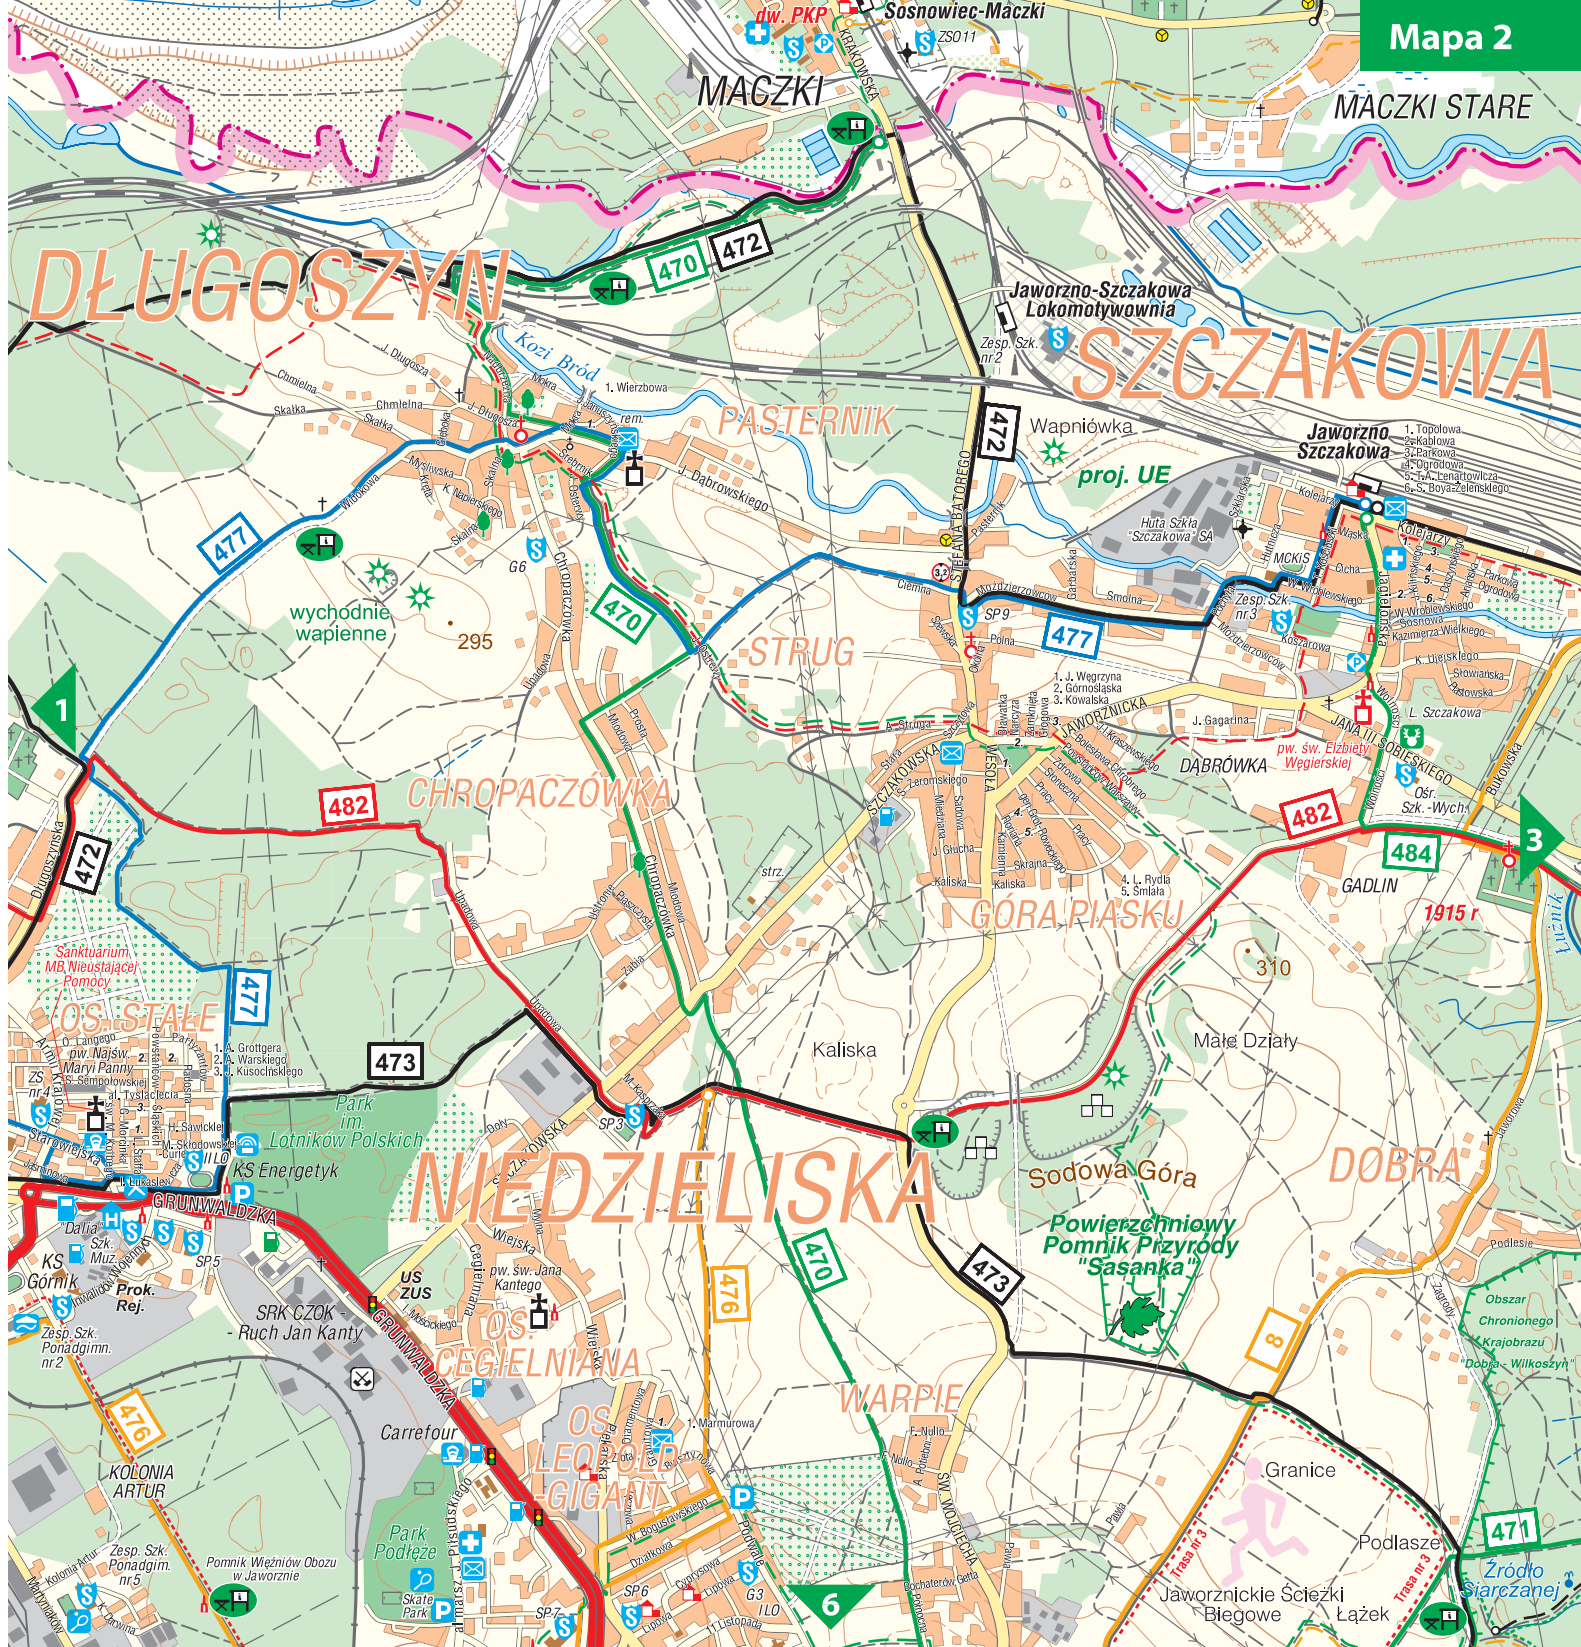

OS. CEGIELNIANA

WARPIE

OS. LEOPOLDY

OS. GIGANT

Jaworznińskie Ścieżki
Biegowe

Źródło
Sięczanej

PIECZYSKA

BOBROWA GÓRKA