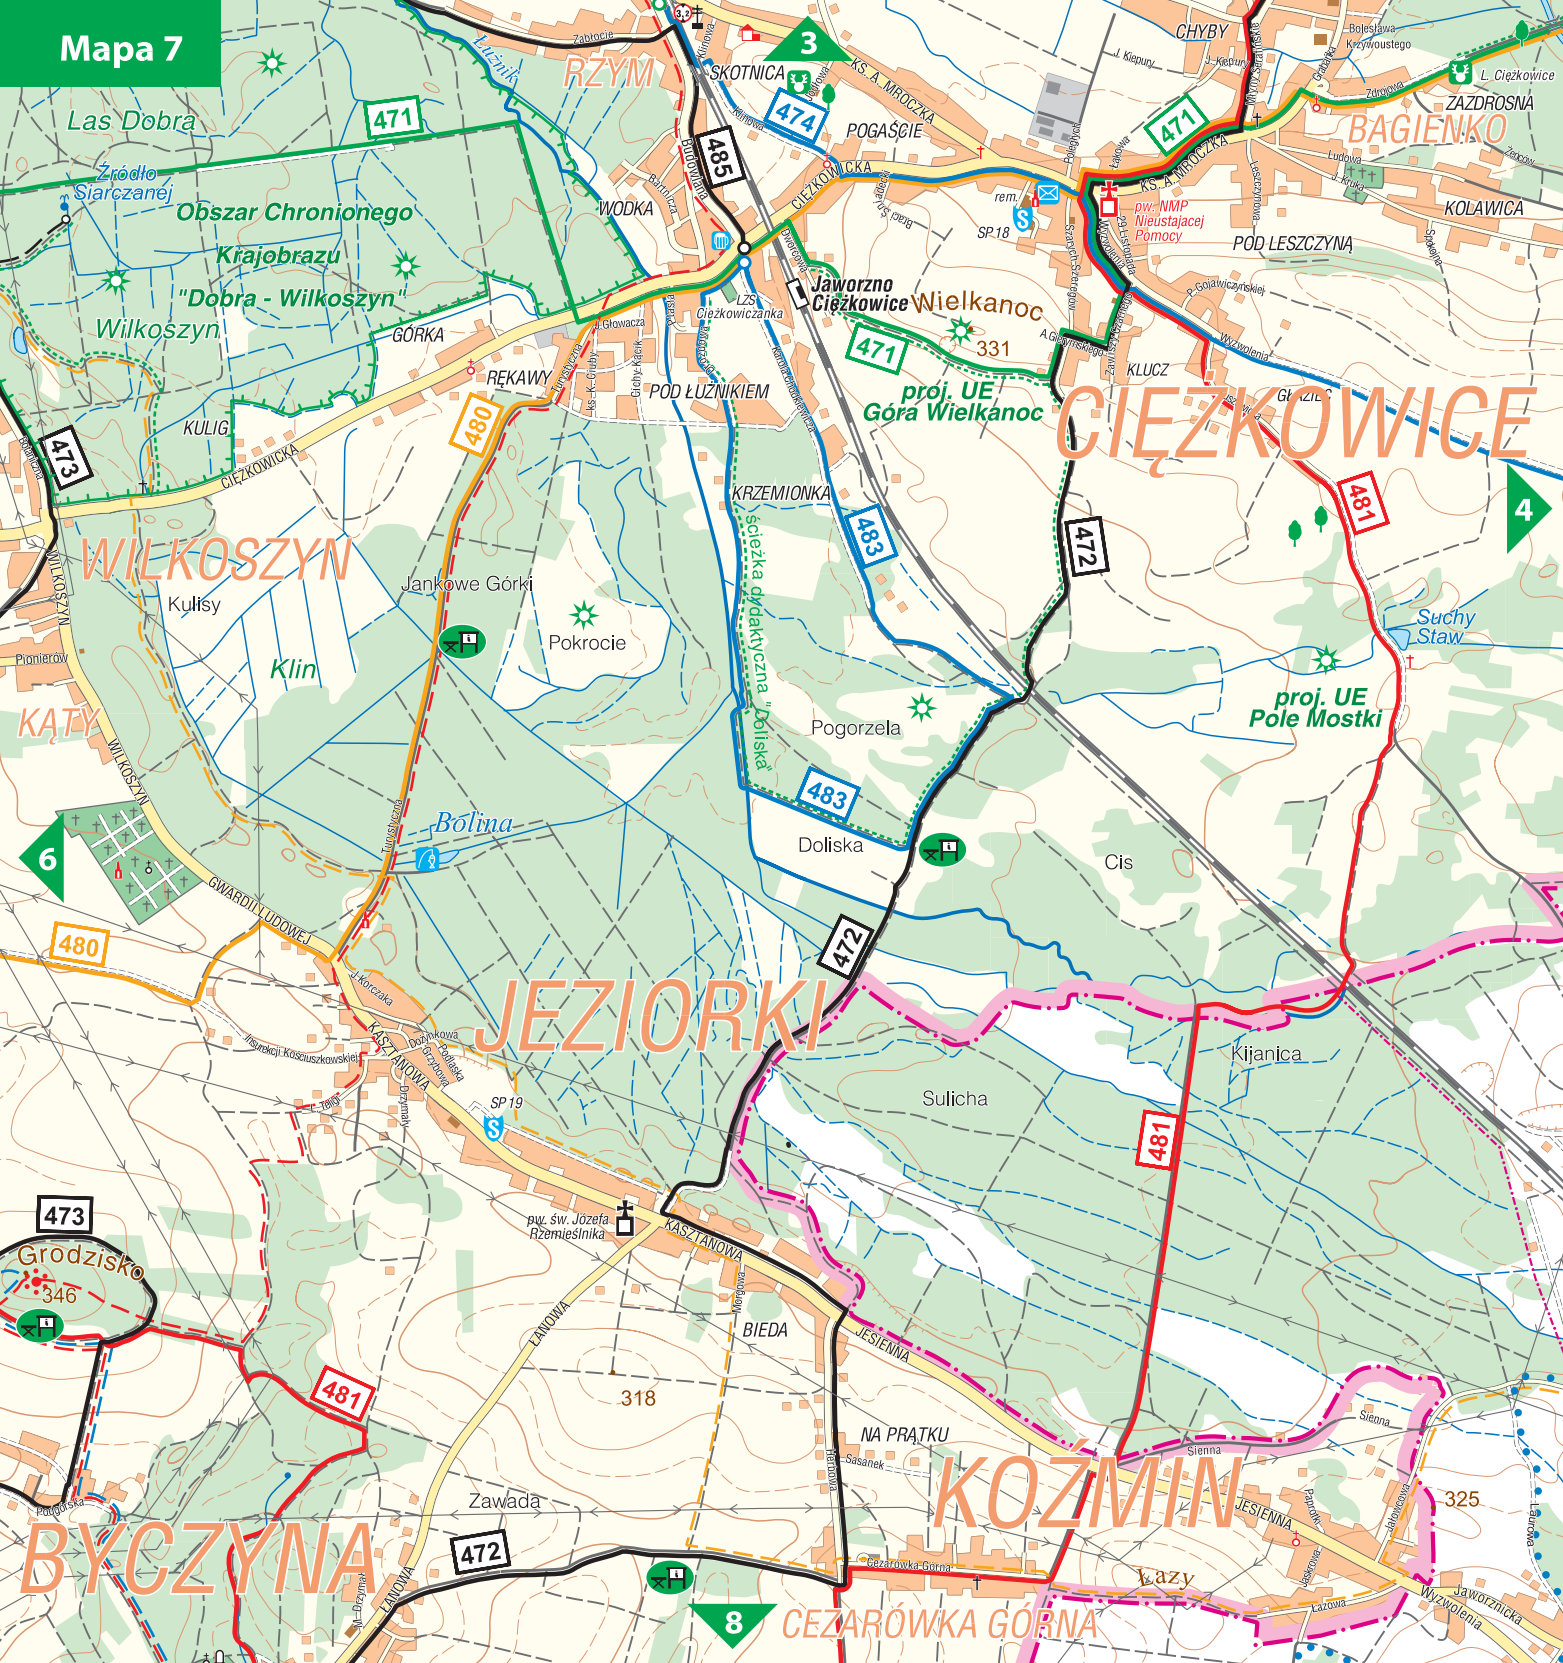

GIEŻKOWICE

WESOŁE

MIĄSTECZKO

ŚRÓDMIEŚCIE

WILKOSZYN

STARA HUTA

JAWORZNO

JEZIORKI

481

471

8

2

4

7

Mapa 5

Mapa 6

Mapa 7

Mapa 8