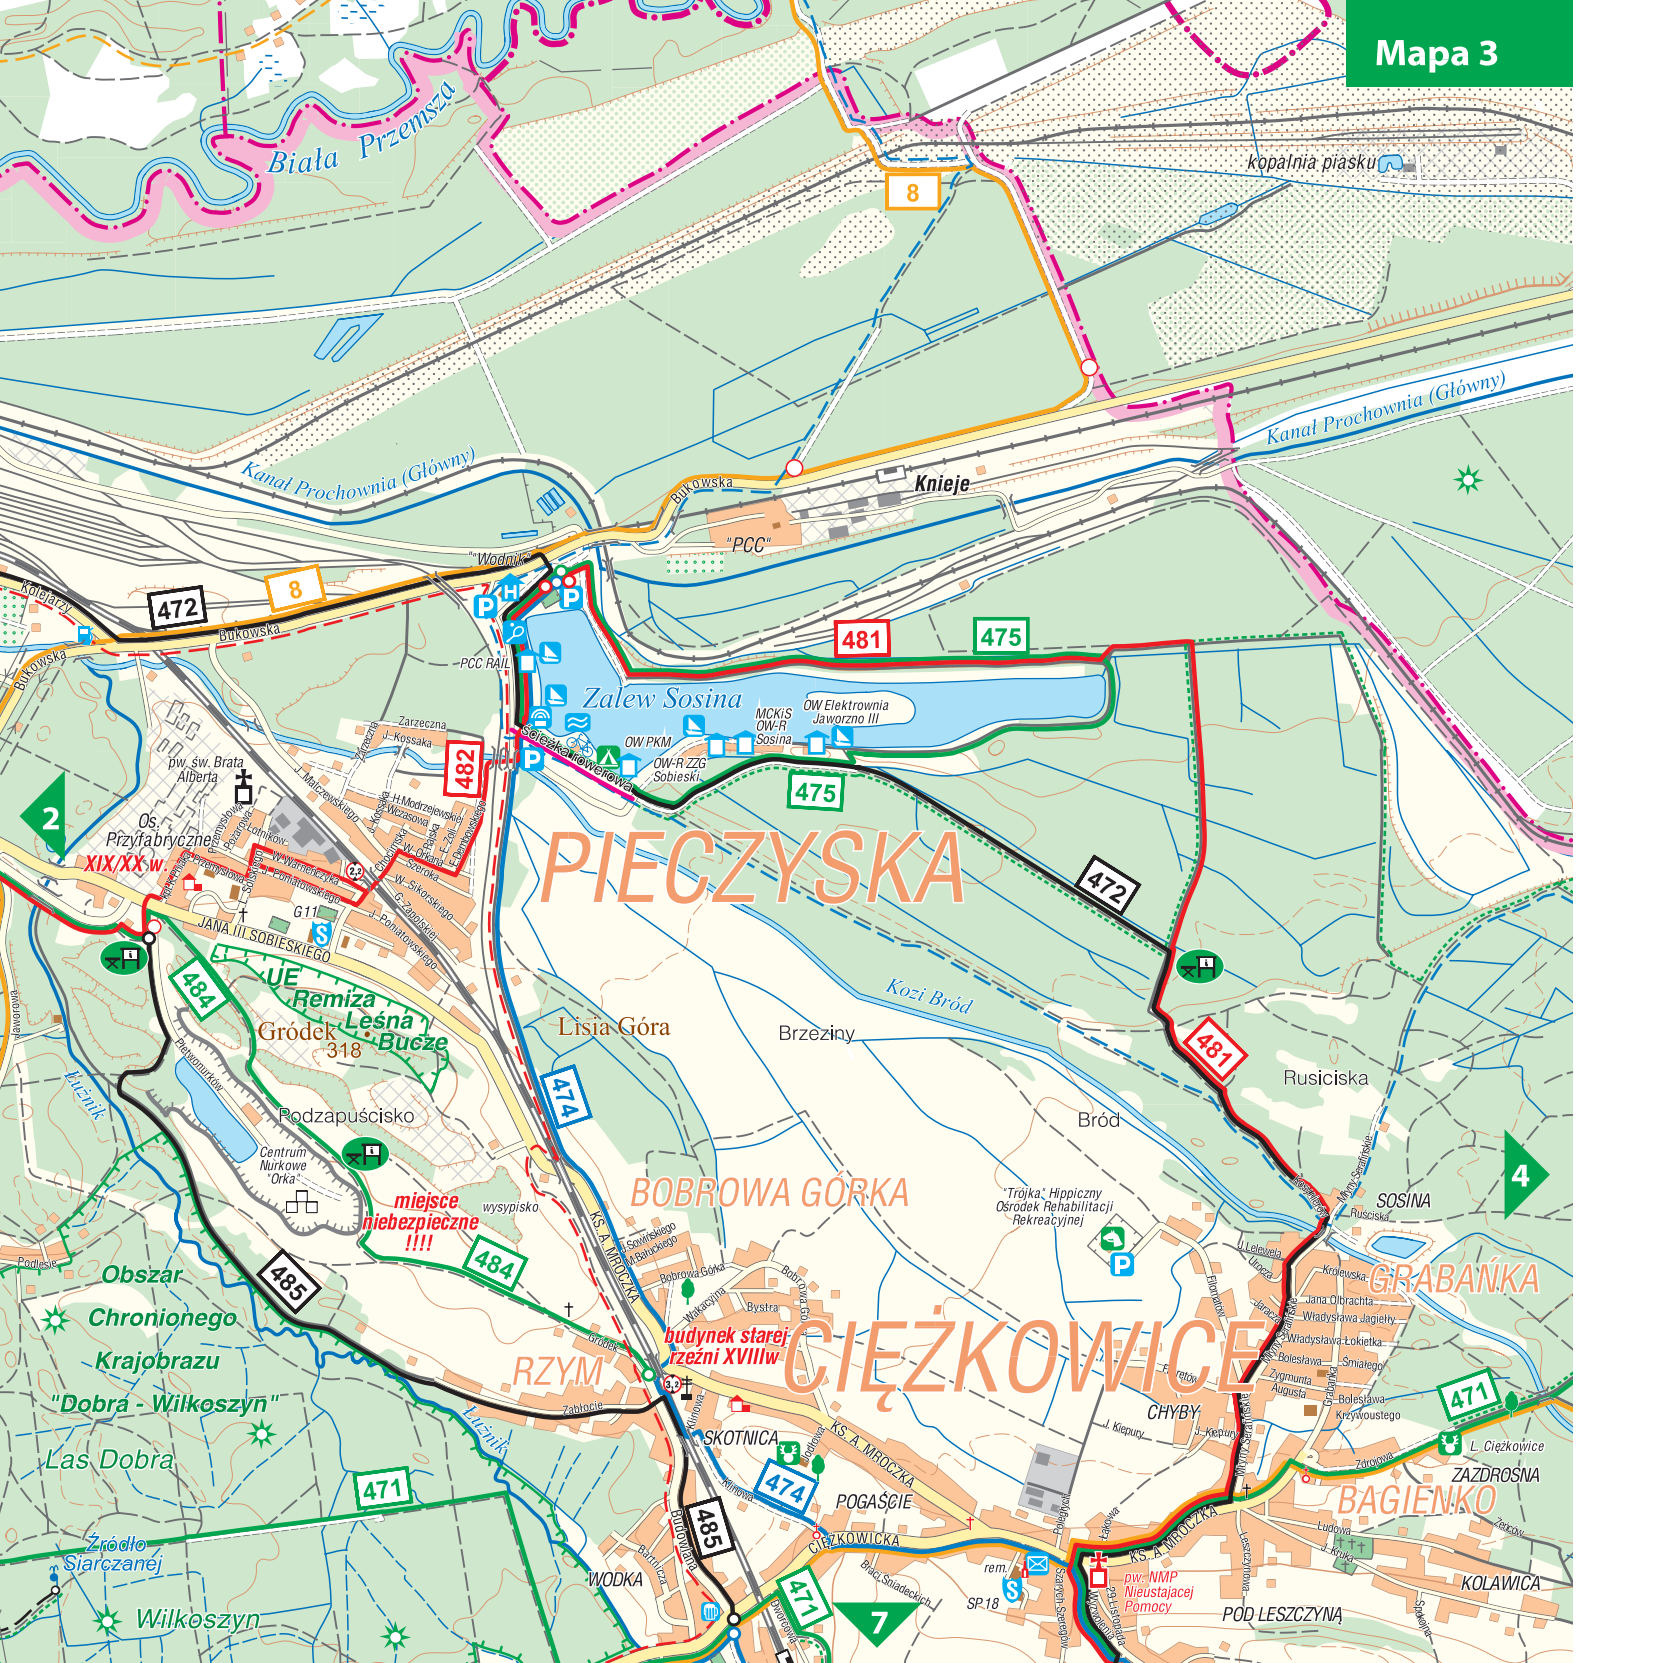

STRUG

GÓRA PIASKU

CHROPACZÓWKA

Sodowa Góra

DOBRA

NIEDZIELISKA

Powierzchniowy
Pomnik Przyrody
"Sasanka"

OS. STALE

OS. CEGIELNIANA

WARPIE

OS. LEOPOLDY

OS. GIGANT

Jaworznińskie Ścieżki
Biegowe

Źródło
Sięczanej

PIECZYSKA

BOBROWA GÓRKA

CIĘŻKOWICE

GRABANIKA

BAGIENKO

Os. Przyfabryczne XIX/XX w

Remiza Leśna Grodek 318

miejsce niebezpieczne !!!!

budynek starej rzeźni XVIII w

Trójka: Hipiczny Ośrodek Rehabilitacji i Rekreacyjnej